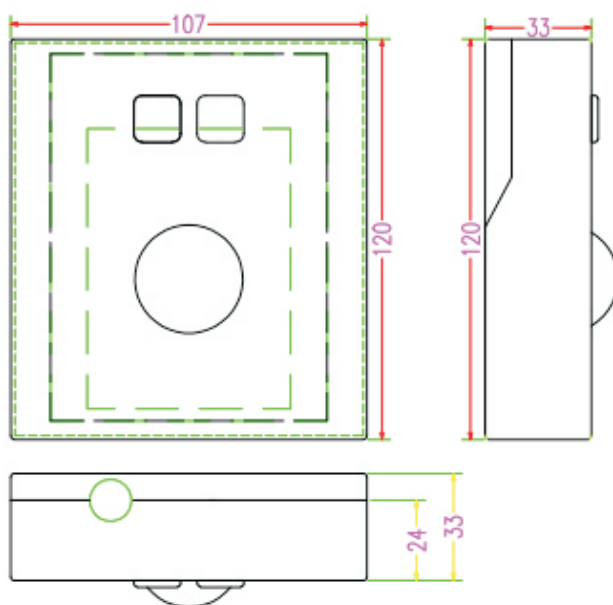

**Temperaturbereich:**

Betrieb: -20 - +60°C, Lagerung: -30 - +70°C

**Schutzklasse frontseitig:**

IP65 statisch, IP54 bewegt

**Abmessungen:**

ca. 107mm x 120mm x 32mm

### Zeichnung