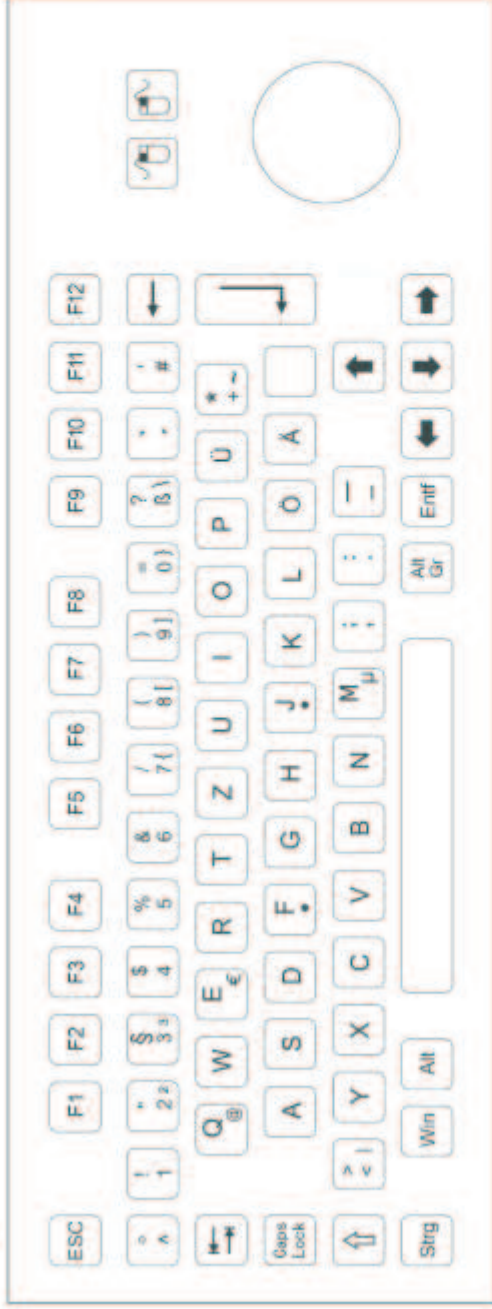

Edelstahltastatur EKT-01

Desktop / Tischversion

Abbildung US / Web-Layout,
Seite 2: Abbildungen DE und US Layout

Übersicht

- vandalensichere Edelstahltastatur (IK07)
- Desktop- / Tischversion
- 95 Tasten, Funktionstasten und Nummernblock
- PS/2 oder USB Schnittstelle
- Schutzgrad IP65 rundum
- div. Tastaturlayouts verfügbar

Technische Daten

Einbau:

kein Einbau, Tischversion oder für Schublade

Schnittstellen:

PS/2 oder USB

Tasten:

95 Tasten, >3 Mio Schaltspiele, Edelstahl laserbeschriftet, Tastenhub 2mm (Langhub)

Temperaturbereich:

Betrieb: -10 - +60°C, Lagerung: -20 -+70°C

Schutzklasse rundum:

IP65

Abmessungen:

ca. 343 x 148 x 20mm

Zeichnung

Bestelldaten

10020480	EKT-01 PS/2 deutsches Layout Langhub
10020481	EKT-01 PS/2 US Layout Langhub
10020482	EKT-01 USB deutsches Layout Langhub
10020483	EKT-01 USB US-Layout Langhub
10020577	Option Sonderlayout

Layout Deutsch

Layout US