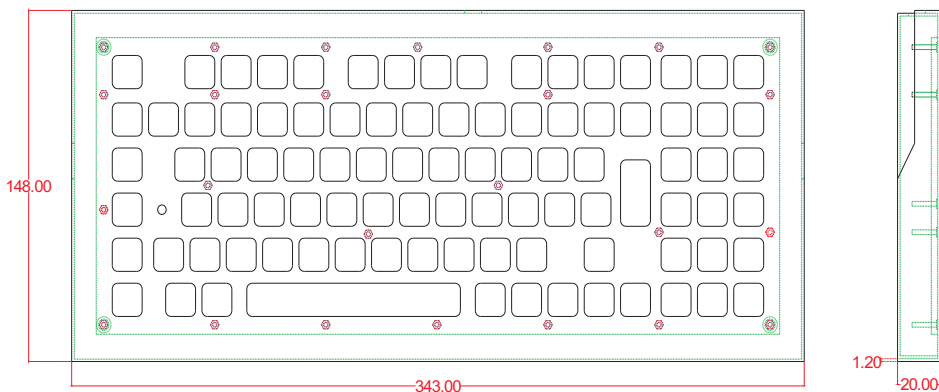

Betrieb: -10 - +60°C, Lagerung: -20 -+70°C

Schutzklasse rundum:

IP65

Abmessungen:

ca. 343 x 148 x 20mm

Zeichnung

Bestelldaten

10020480	EKT-01 PS/2 deutsches Layout Langhub
10020481	EKT-01 PS/2 US Layout Langhub
10020482	EKT-01 USB deutsches Layout Langhub
10020483	EKT-01 USB US-Layout Langhub
10020577	Option Sonderlayout

Layout Deutsch

Layout US