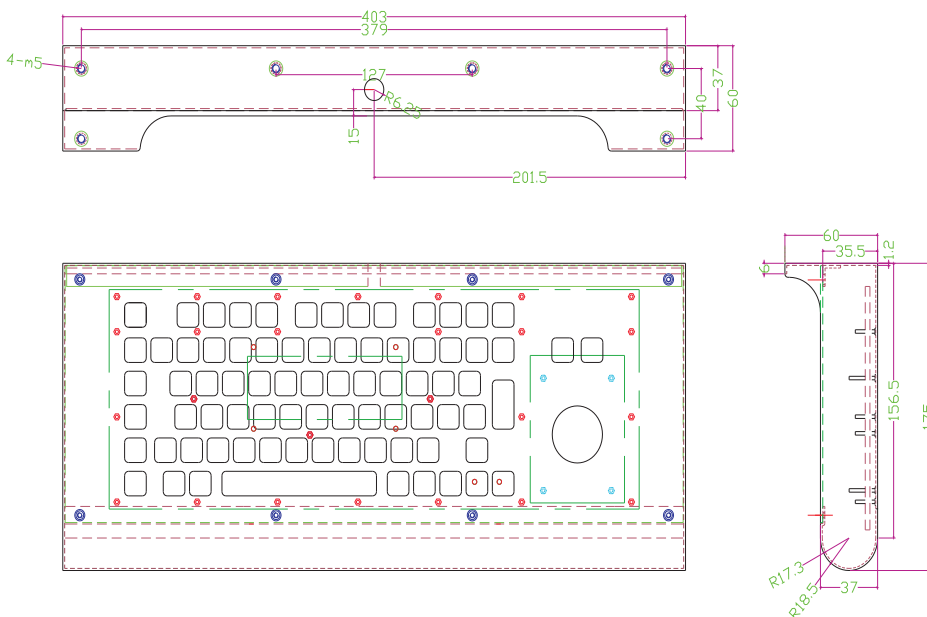

Technische Daten

Einbau:

kein Einbau, Tischversion oder für Schublade

Schnittstellen:

PS/2 oder USB

Tasten / Trackball:

79 Tasten, >3 Mio Schaltspiele, Edelstahl laserbeschriftet, Tastenhub 2mm (Langhub)

Trackball 38mm, MS-Maus kompatibel, Edelstahl

Temperaturbereich:

Betrieb: -10 - +60°C, Lagerung: -20 -+70°C

Schutzklasse frontseitig:

IP65 statisch, IP54 Trackball bewegt

Abmessungen:

ca. 403 x 175 x 60mm

Zeichnung

Bestelldaten

10020500	EKT-06 PS/2 deutsches Layout Langhub
10020501	EKT-06 PS/2 US Layout Langhub
10020502	EKT-06 USB deutsches Layout Langhub
10020503	EKT-06 USB US-Layout Langhub
10020577	Option Sonderlayout

Layout Deutsch

Layout US